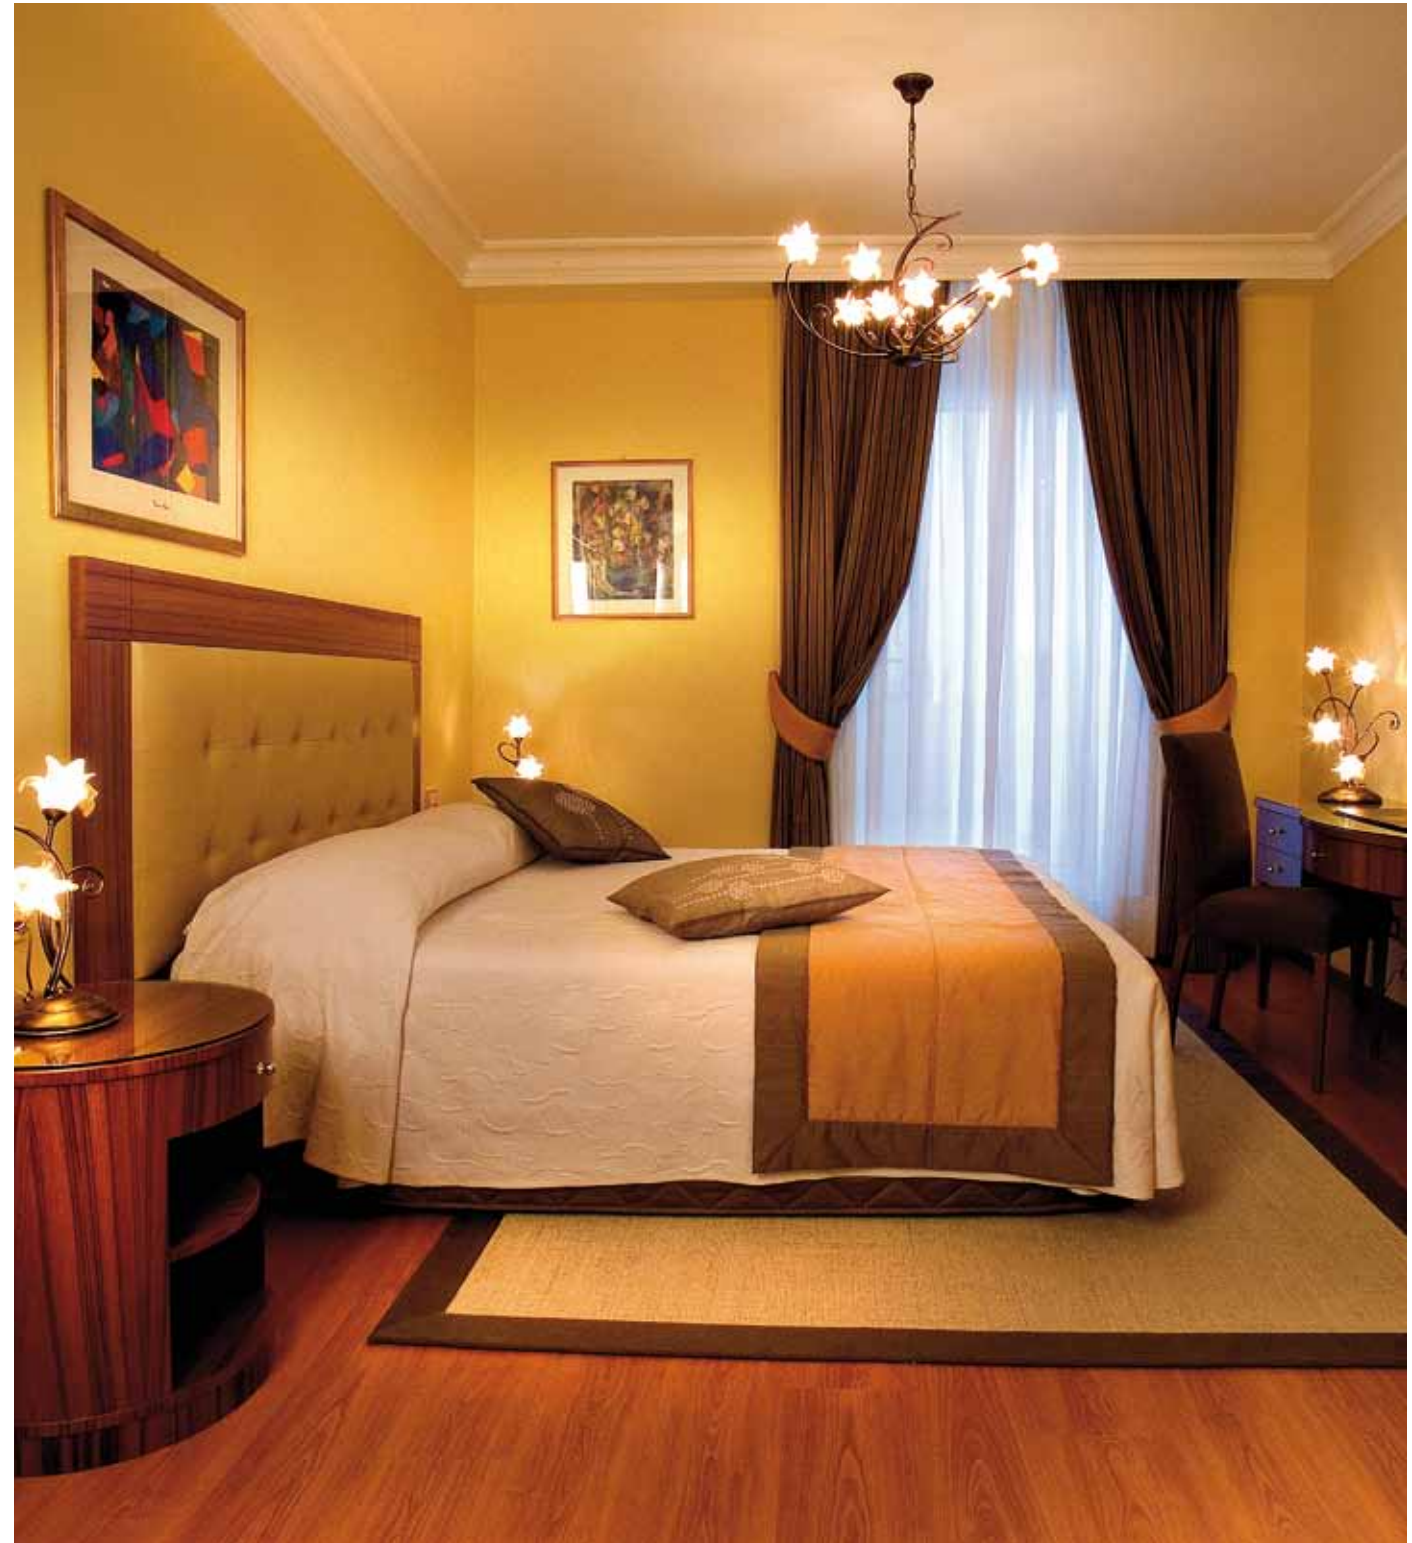

LOTUS

HOTEL TERME METROPOLE

ORIENTAL THERMAL SPA

- 186 camere e suite: Classic, Superior, Oriental, Deluxe, Junior Suite, Suite
- Ristorante Tina
- Bar Delphinus con terrazza sulle piscine – Piano bar
- Breakfast room Oriental
- Salone Majestic
- Parco di 30.000 mq con zone relax
- 4 piscine d'acqua termale con idromassaggi
- 1 piscina con acqua dolce
- Grotta e sauna
- Tennis, minigolf, campo da bocce, ping-pong, palestra, acqua gym, biciclette
- Mini club e parco giochi