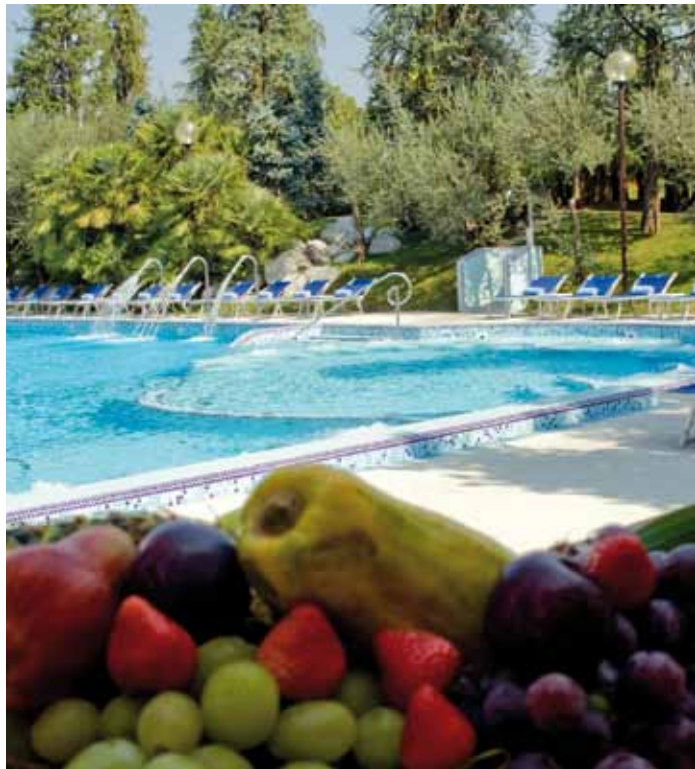

LE PISCINE

IDRA
LIBRA
ANDROMEDA
SIRIO
DELPHINIUS